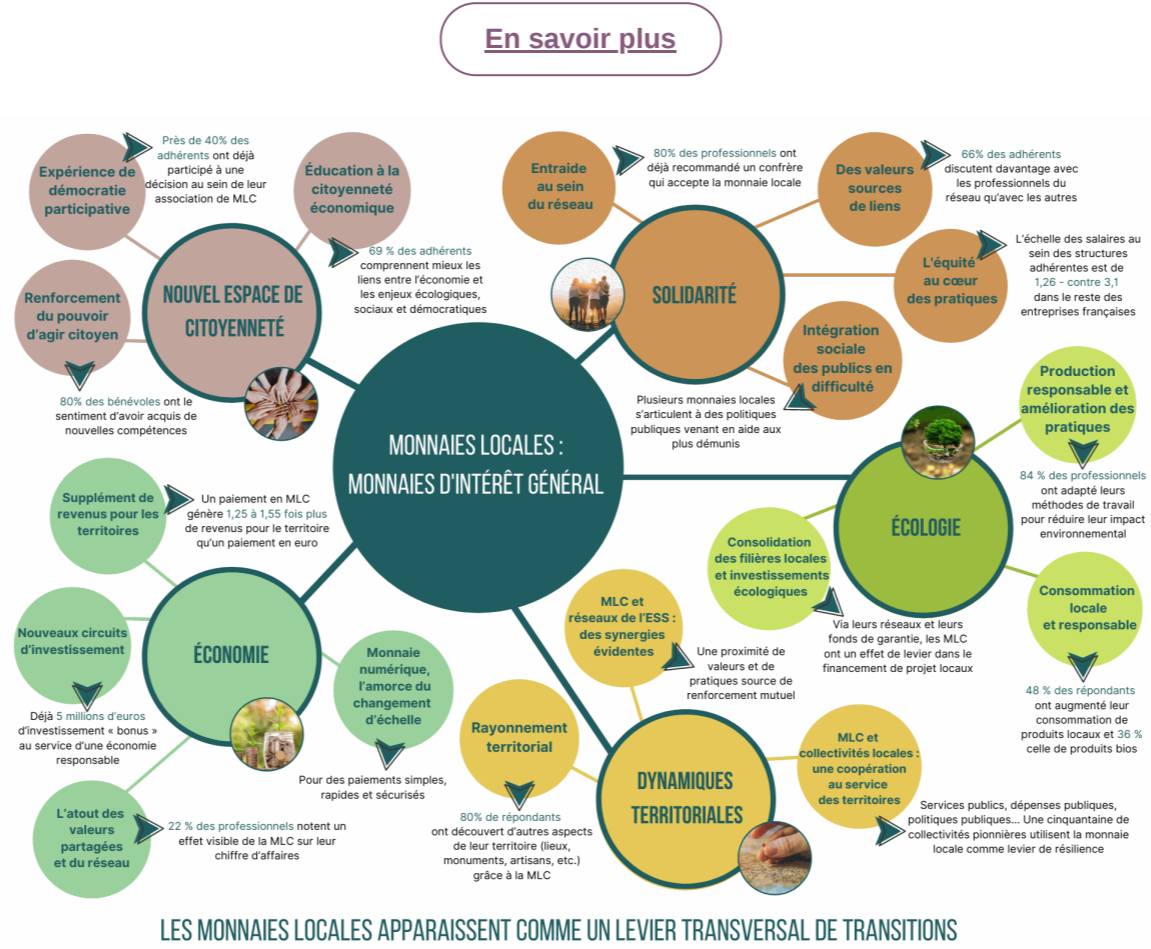

Quel impact pour les monnaies locales ?

Monnaies locales = monnaies d'intérêt général !

Après plus d'un an et demi d'enquête, le mouvement SOL, qui fédère une trentaine de monnaies locales, publie un rapport riche en statistiques et infos sur l'impact social des monnaies locales : **maintien de la richesse sur le territoire, accompagnement à la structuration de filières, solidarité interprofessionnelle, partenariats avec des collectivités, modification des comportements de consommation et des pratiques, ...**

Plus qu'un rapport, c'est un véritable émulateur !

Bienvenue à nos nouveaux membres !

La Fourmière

Supermarché coopératif

THE supermarché coopératif accepte désormais les liens !

Ici, pas de reine, ni de roi d'ailleurs, mais déjà plus de 800 fourmis bien organisées qui participent à la gestion collective du magasin...

[En savoir plus](#)

[Papier](#) [Numérique](#)

Jean les Crocs

Restaurant éco-responsable
« Cuisine fraîche et locale en bocal »

Jean les Crocs, c'est la jeune pousse stéphanoise qui a ouvert en janvier 2021. Mais le restaurant à déjà tout d'une vraie plante : la démarche zéro déchet est au cœur du projet, des bocaux consignés, des produits frais et locaux de saisons, des partenariats avec les Coursiers Stéphanois & Compost'Ond, la cheffe qui vous livre en personne dans un rayon de 2km,...

Le Centre Rimbaud est un centre de soin en addictologie proposant un accueil gratuit et anonyme.

Le LIEN collabore avec le centre Rimbaud qui porte l'antenne stéphanoise de TAPAJ (Travail Alternatif Payé A la Journée), pour développer le projet auprès des entreprises locales. TAPAJ est un dispositif d'insertion spécifique permettant aux jeunes en errance d'être rémunérés en fin de journée pour une activité professionnelle.